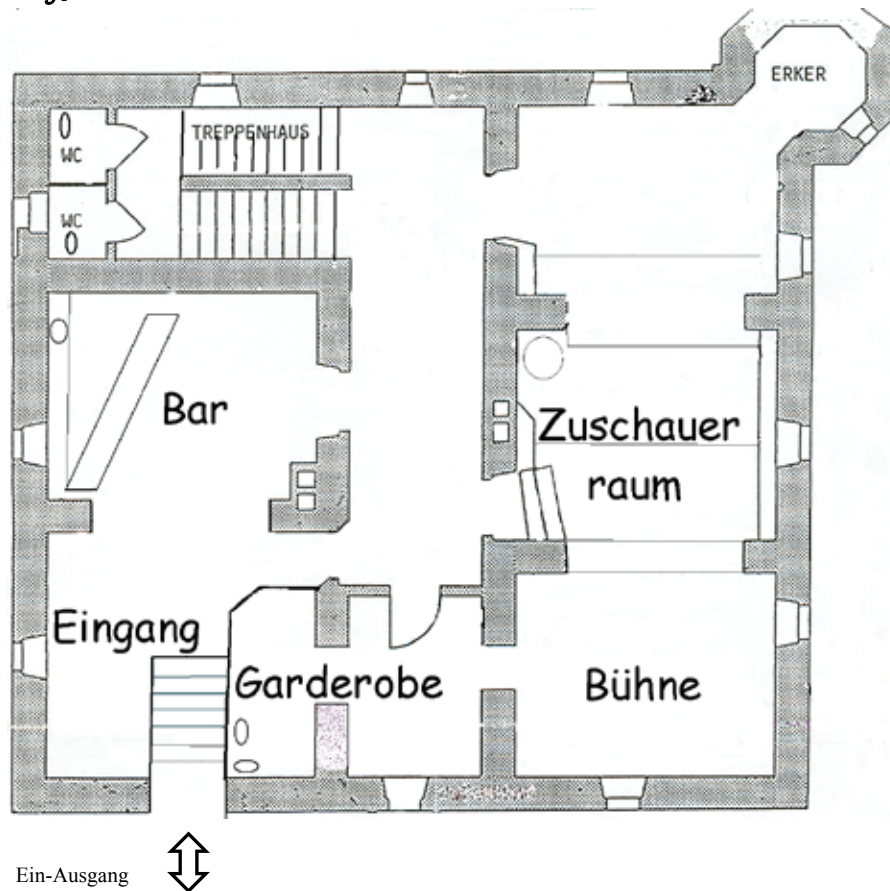

Langnauer schloßstrasse 6
keller-theater
3550 Langnau

Das Kellertheater befindet sich an der Schloßstrasse 6 im Kellergeschoss der Rudolf Steiner Schule. Der Theater-Eingang befindet sich an der Südwest-Ecke des Gebäudes. Zugang von der Schloßstrasse und von der Rosenstrasse her möglich. Zufahrt von der Rosenstrasse her über den Schulhof.

Das Theater bietet Platz für 70 Personen.

Eingangsbereich mit Foyer und Steh-Bar.

Bühne: Spielniveau 50 cm über dem Theaterboden.

Breite: 4.50 m, Tiefe 3.50 m (mit Vorbühne 4.0 m), Höhe zwischen 2.40 m und 3 m (längs gewölbt).

Kleine Garderobe (mit fließend Wasser und WC) seitlich zur Bühne.

Bühne vom Zuschauerraum her ‚abgetrennt‘ mit einem 3.15 m breiten und 2.25 m hohen Rundbogen (alles Zirka-Masse).

Zuschauerraum abgestuft (4 Niveaus à zwei oder 3 Stuhlreihen).